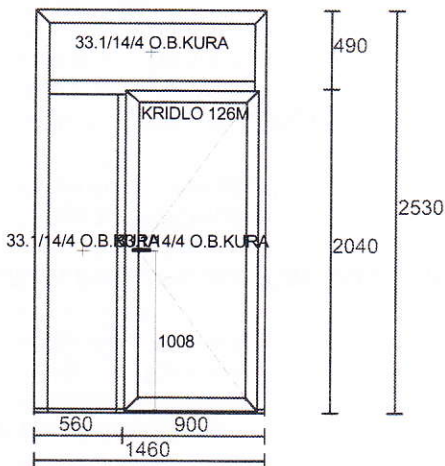

System: S6000 OPTI
 Farba: 00S,BIELY
 Sklo: 4/16/4U=1,0PN-EN674
 Lista: CLASSIC-LINE
 Tesnenie: čierný
 Ram: CLASSIC
 Krydlo: CLASSIC
 Kovanie: OPTI

Pokracovanie na dalsej strane

Strana 3

Poz. c. 7:

Gabarit: 1460 x 2530

Kovanie: KRIDLO 126M 2HAKY 1Z

VONKAJSIE VCHODOVE dvere,hlinikovy
prah,sklo-dub.kora,klucka/klucka+ zamka,farba dnu
biela/von zlaty dub

Plocha = 42.150 m²

Obvod = 99.400 m

Suma pozicii =	0.00
DPH %	0.00
Cena s DPH =	0.00
Cena netto =	0.00
DPH %	0.00
Cena spolu =	0.00