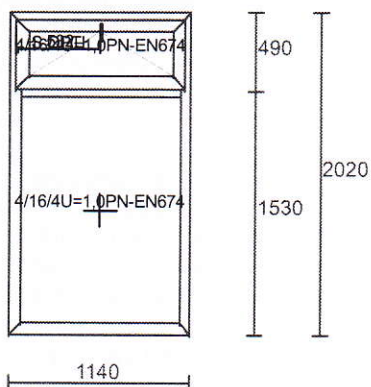

Poz. c. 2:
Gabarit: 2400 x 2020
Množstvo Cena Cena
1 x 0.00 = 0.00

System: S6000 OPTI
Farba: 00S,BIELY
Sklo: 4/16/4U=1,0PN-EN674
Lista: CLASSIC-LINE
Tesnenie: čierny
Ram: CLASSIC

Poz. c. 3:
Gabarit: 1140 x 2020
Množstvo Cena Cena
1 x 0.00 = 0.00

System: S6000 OPTI
Farba: 00S,BIELY
Sklo: 4/16/4U=1,0PN-EN674
Lista: CLASSIC-LINE
Tesnenie: čierny
Ram: CLASSIC
Krydlo: CLASSIC
Kovanie: OPTI

Pokracovanie na dalsej strane

Poz. c. 4:
 Gabarit: 2170 x 1120

Kovanie: KRIDLO 126M 2HAKY 1Z

VONKAJSIE VCHODOVE dvere,hlinikovy
prah,sklo-dub.kora,klucka/klucka+ zamka,farba dnu
biela/von zlaty dub

Plocha = 42.150 m²

Obvod = 99.400 m

Suma pozicii =	0.00
DPH %	0.00
Cena s DPH =	0.00
Cena netto =	0.00
DPH %	0.00
Cena spolu =	0.00