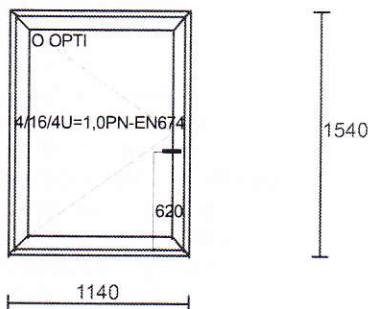

Poz. c. 6:
Gabarit: 1140 x 1540

Mnozstvo	Cena	Cena
8 x	0.00 =	0.00

System: S6000 OPTI
Farba: 00S,BIELY
Sklo: 4/16/4U=1,0PN-EN674
Lista: CLASSIC-LINE
Tesnenie: čierný
Ram: CLASSIC
Krydlo: CLASSIC
Kovanie: OPTI

Pokracovanie na dalsej strane