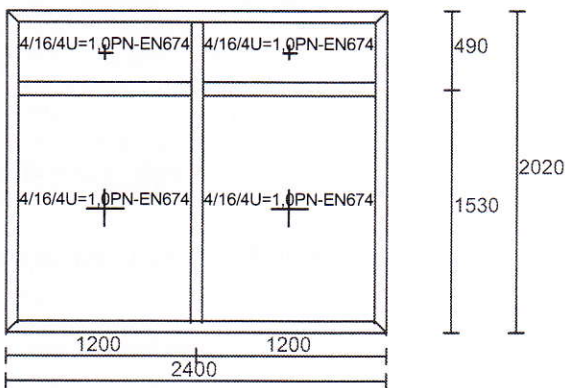

Poz. c. 2:
Gabarit: 2400 x 2020
Množstvo Cena Cena
1 x 0.00 = 0.00

System: S6000 OPTI
Farba: 00S,BIELY
Sklo: 4/16/4U=1,0PN-EN674
Lista: CLASSIC-LINE
Tesnenie: čierny
Ram: CLASSIC

Poz. c. 3:
Gabarit: 1140 x 2020
Množstvo Cena Cena
1 x 0.00 = 0.00

System: S6000 OPTI
Farba: 00S,BIELY
Sklo: 4/16/4U=1,0PN-EN674
Lista: CLASSIC-LINE
Tesnenie: čierny
Ram: CLASSIC
Krydlo: CLASSIC
Kovanie: OPTI

Pokracovanie na dalsej strane

Poz. c. 4:
 Gabarit: 2170 x 1120

Mnozstvo	Cena	Cena
1 x	0.00 =	0.00

System: S6000 OPTI
 Farba: 00S,BIELY
 Sklo: 4/16/4U=1,0PN-EN674
 Lista: CLASSIC-LINE
 Tesnenie: čierný
 Ram: CLASSIC

Poz. c. 5:
 Gabarit: 2340 x 2020

Mnozstvo	Cena	Cena
1 x	0.00 =	0.00

Kovanie: KRIDLO 126M 2HAKY 1Z

VONKAJSIE VCHODOVE dvere,hlinikovy
prah,sklo-dub.kora,klucka/klucka+ zamka,farba dnu
biela/von zlaty dub

Plocha = 42.150 m²

Obvod = 99.400 m

Suma pozicii =	0.00
DPH %	0.00
Cena s DPH =	0.00
Cena netto =	0.00
DPH %	0.00
Cena spolu =	0.00