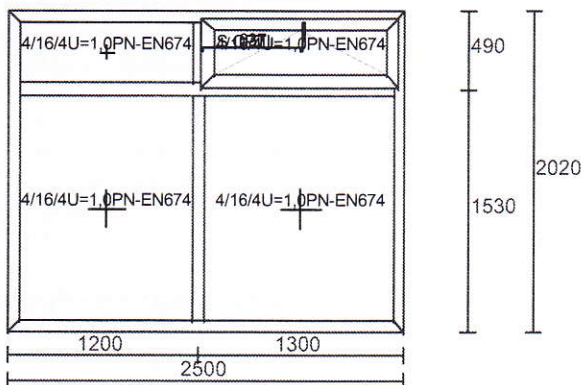

Parametre pre ponuky výmeny okien a dverí na budove materskej školy

Strana 1

Poz. c. 1:
Gabarit: 2500 x 2020
Množstvo   Cena   Cena
2 x   0.00 =   0.00

System: S6000 OPTI
Farba: 00S,BIELY
Sklo: 4/16/4U=1,0PN-EN674
Lista: CLASSIC-LINE
Tesnenie: čierny
Ram: CLASSIC
Krydlo: CLASSIC
Kovanie: OPTI