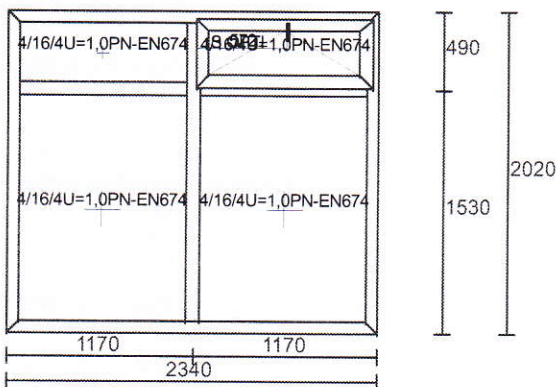

System: S6000 OPTI
Farba: 00S,BIELY
Sklo: 4/16/4U=1,0PN-EN674
Lista: CLASSIC-LINE
Tesnenie: čierny
Ram: CLASSIC
Krydlo: CLASSIC
Kovanie: OPTI

Pokracovanie na dalsej strane

Poz. c. 4:
 Gabarit: 2170 x 1120

Mnozstvo	Cena	Cena
1 x	0.00 =	0.00

System: S6000 OPTI
 Farba: 00S,BIELY
 Sklo: 4/16/4U=1,0PN-EN674
 Lista: CLASSIC-LINE
 Tesnenie: čierný
 Ram: CLASSIC

Poz. c. 5:
 Gabarit: 2340 x 2020

Mnozstvo	Cena	Cena
1 x	0.00 =	0.00

Kovanie: KRIDLO 126M 2HAKY 1Z

VONKAJSIE VCHODOVE dvere,hlinikovy
prah,sklo-dub.kora,klucka/klucka+ zamka,farba dnu
biela/von zlaty dub

Plocha = 42.150 m²

Obvod = 99.400 m

Suma pozicii =	0.00
DPH %	0.00
Cena s DPH =	0.00
Cena netto =	0.00
DPH %	0.00
Cena spolu =	0.00