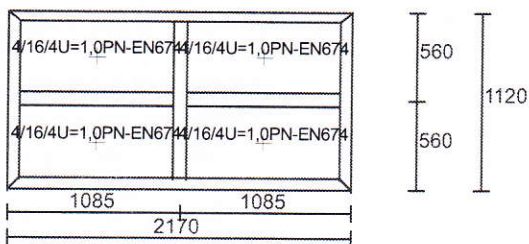

Poz. c. 4:
Gabarit: 2170 x 1120

Mnozstvo	Cena	Cena
1 x	0.00 =	0.00

System: S6000 OPTI
Farba: 00S,BIELY
Sklo: 4/16/4U=1,0PN-EN674
Lista: CLASSIC-LINE
Tesnenie: čierný
Ram: CLASSIC